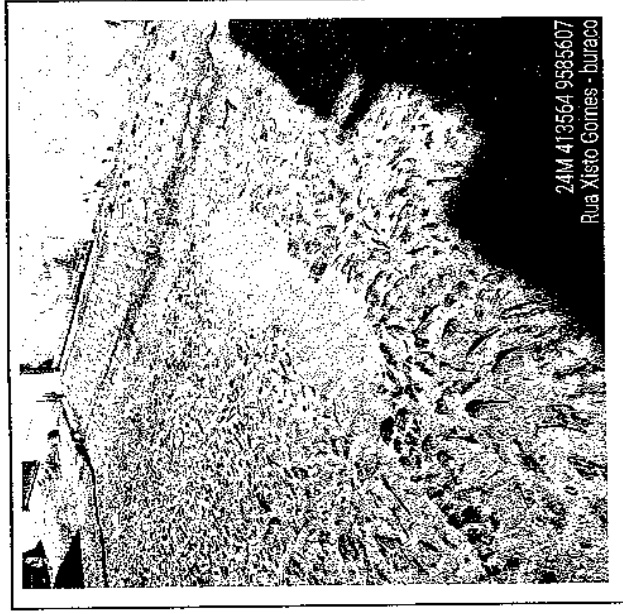

24M 413559 9585566
Rua Xisto Gomes - buraco